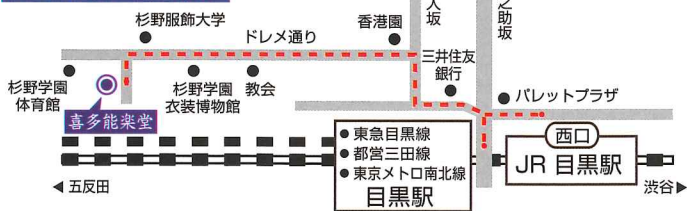

喜多能楽堂 MAP

《十四世喜多六平太記念能楽堂》

〒141-0021 東京都品川区上大崎 4-6-9 TEL: 03-3491-8813
JR線・東急目黒線・都営三田線・東京メトロ南北線
とともに目黒駅より徒歩7分。

※当能楽堂は、駐車場施設がございませんので、お車でのご来場はご遠慮願います。

主催：鶯澤久の会

Tel/Fax 03-3782-0708 http://www.uzawahisa.jp/